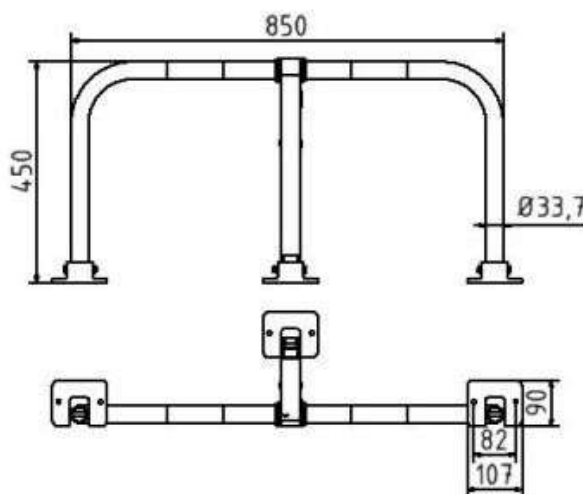

Artikelnummer: 472Z

Artikel: Parkplatzsperrbügel umlegbar, mit Profilzylinderschloß Ent- und Verriegelung außerhalb der Schmutzzone

Technische Daten: Gewicht:

5,50 kg/St

Material: Stahl S235 JR

Oberfläche: Feuerverzinkung nach DIN ISO 1461

Beschreibung:

Parkplatzsperrbügel 472Z -umklappbar- Höhe ca. 450 mm, Breite ca. 850 mm, feuerverzinkt, mit Profilzylinderschloß, zum Aufdübeln, incl. Befestigungsmaterial